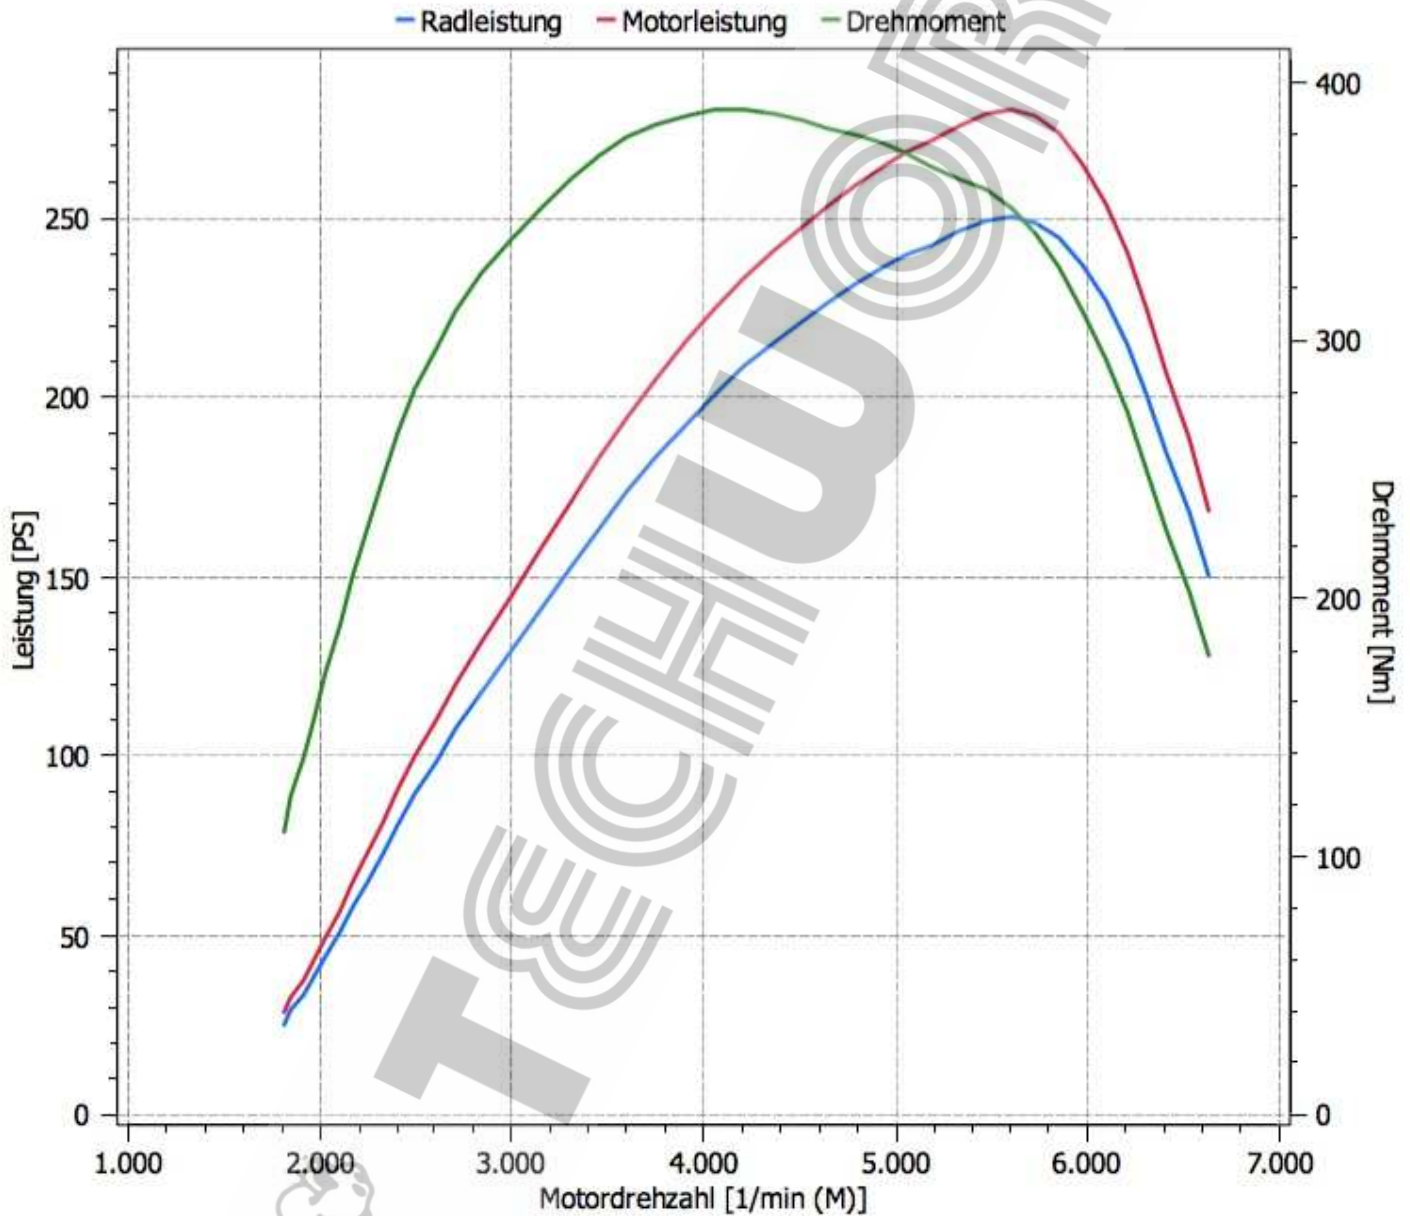

Marke und Modell: Alfa Romeo 4C 2015
 Kennzeichen:
 Info: 174KW/236PS/320Nm Serienleistung gemessen

Datum: 30.09.2015

Prüfbericht / Leistungsmessung

Messergebnis nach EWG 80/1269

Normleistung : 206,1KW 280,3PS

Radleistung: 184,1KW 250,4PS

Maximale Leistung bei: 5601 1/min

Drehmoment: 390Nm

Maximales Drehmoment bei: 4210 1/min