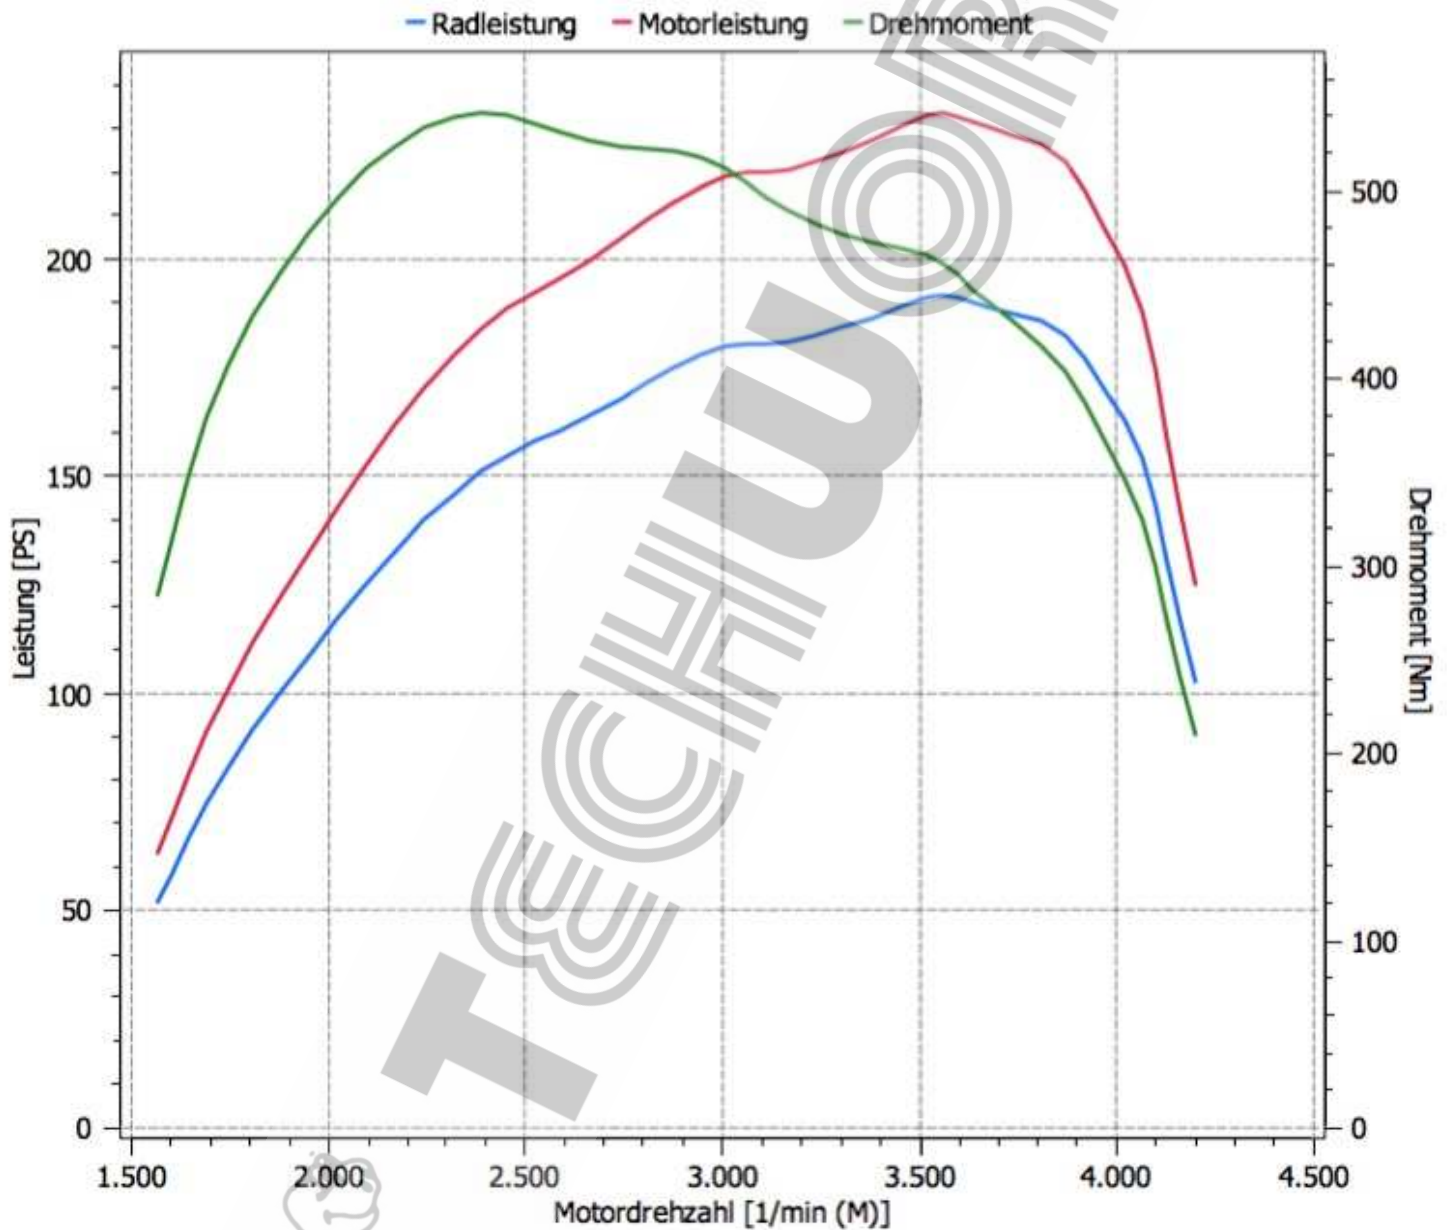

Marke und Modell: Kia Sorento 2,2 CRDI Euro 6  
Kennzeichen: x  
Info: 152KW/206PS/470NM Serienleistung gemessen

Datum: 22.10.2015

### Prüfbericht / Leistungsmessung

#### Messergebnis nach EWG 80/1269

Normleistung : 172KW 233,9PS

Radleistung: 141,1KW 191,9PS

Maximale Leistung bei: 3560 1/min

Drehmoment: 542Nm

Maximales Drehmoment bei: 2386 1/min