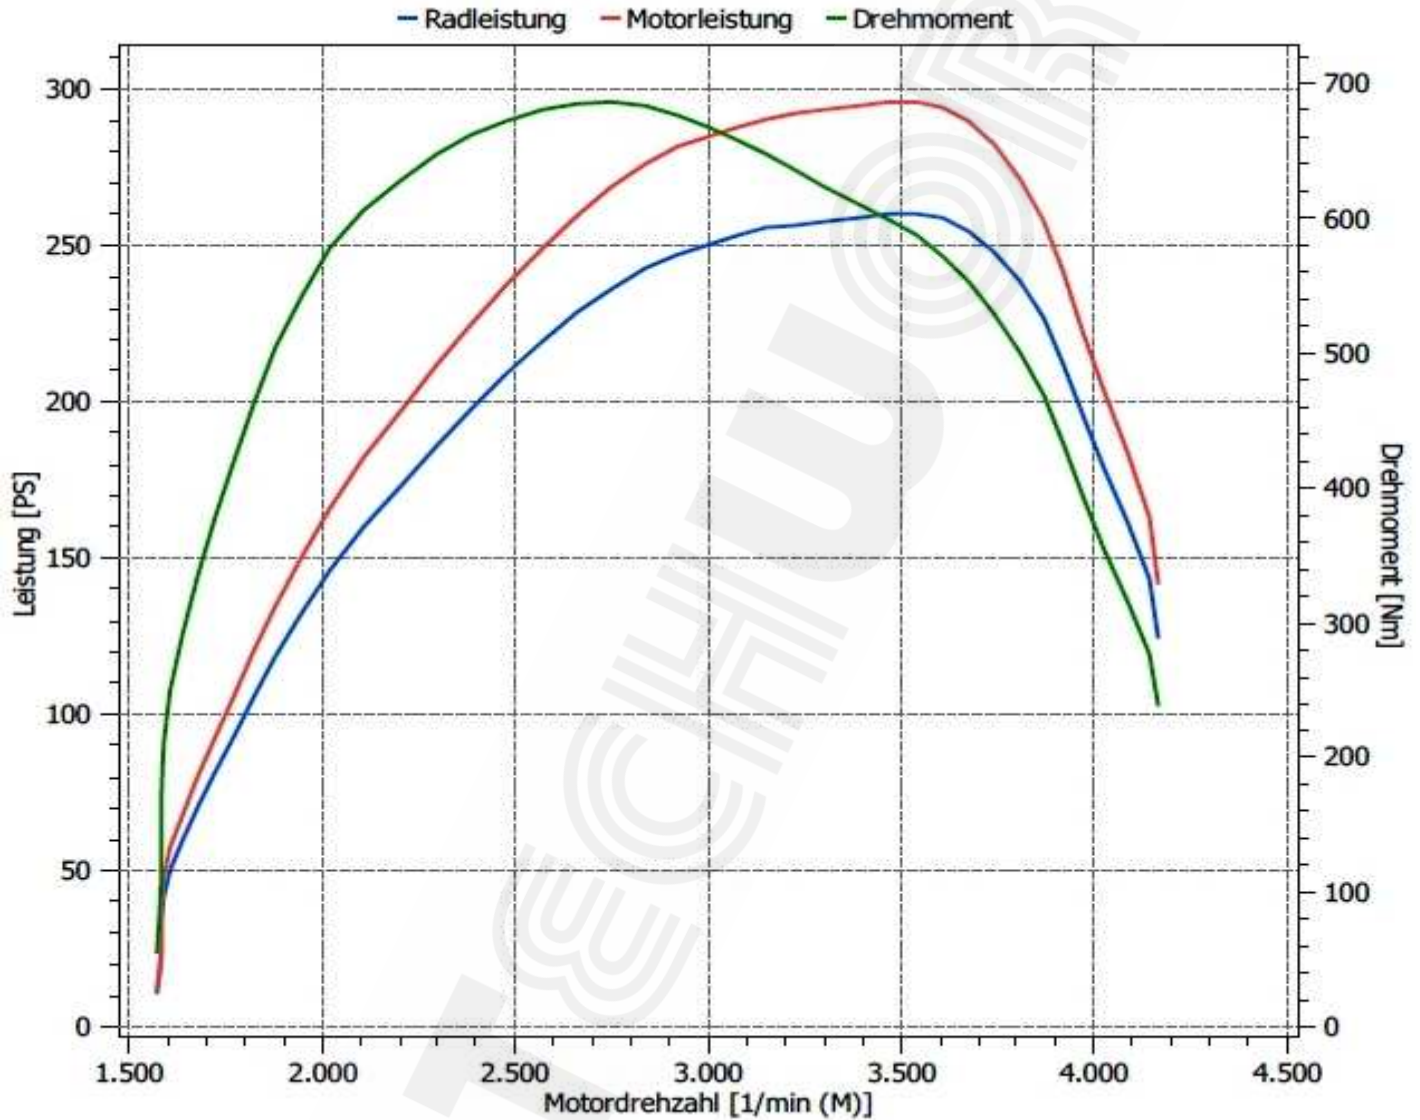

Marke und Modell: DB CLS 350 CDI BE
Kennzeichen:xx
Info: Serienleistung lt. Hersteller 195KW/265PS/620NM

Datum: 07.12.2012

Prüfbericht / Leistungsmessung

Messergebnis nach DIN 70020

Normleistung : 218KW 296PS

Radleistung: 191KW 260PS

Maximale Leistung bei: 3471 1/min

Drehmoment: 686Nm

Maximales Drehmoment bei: 2750 1/min