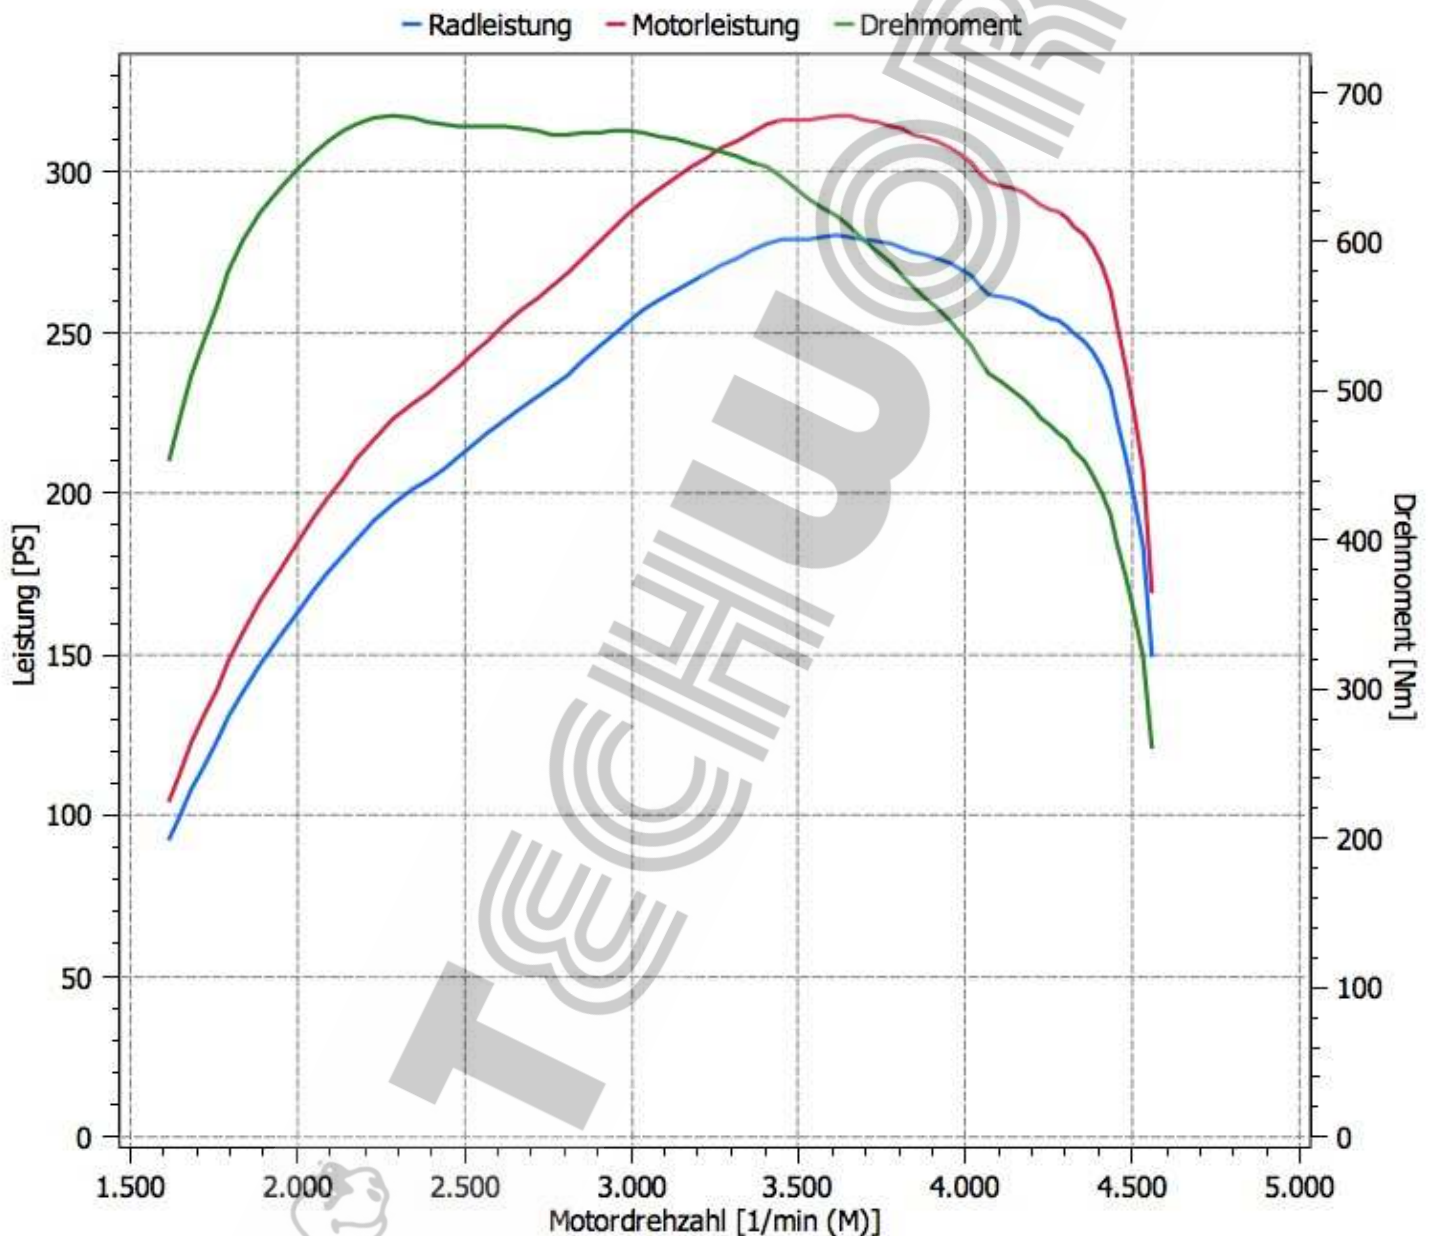

Marke und Modell: Audi A6 3,0 TDI Clean Diesel Euro 6 2017

Datum: 08.05.2017

Kennzeichen:

Info: 200KW/272PS/580Nm Serie laut Hersteller - **206KW/280PS/594Nm Serie gemessen**

Prüfbericht / Leistungsmessung

Messergebnis nach EWG 80/1269

Normleistung: 233,5KW 317,6PS

Motorleistung: 239,1KW 325,2PS

Radleistung: 206,1KW 280,3PS

Maximale Leistung bei: 3613 1/min

Drehmoment: 685Nm

Maximales Drehmoment bei: 2290 1/min