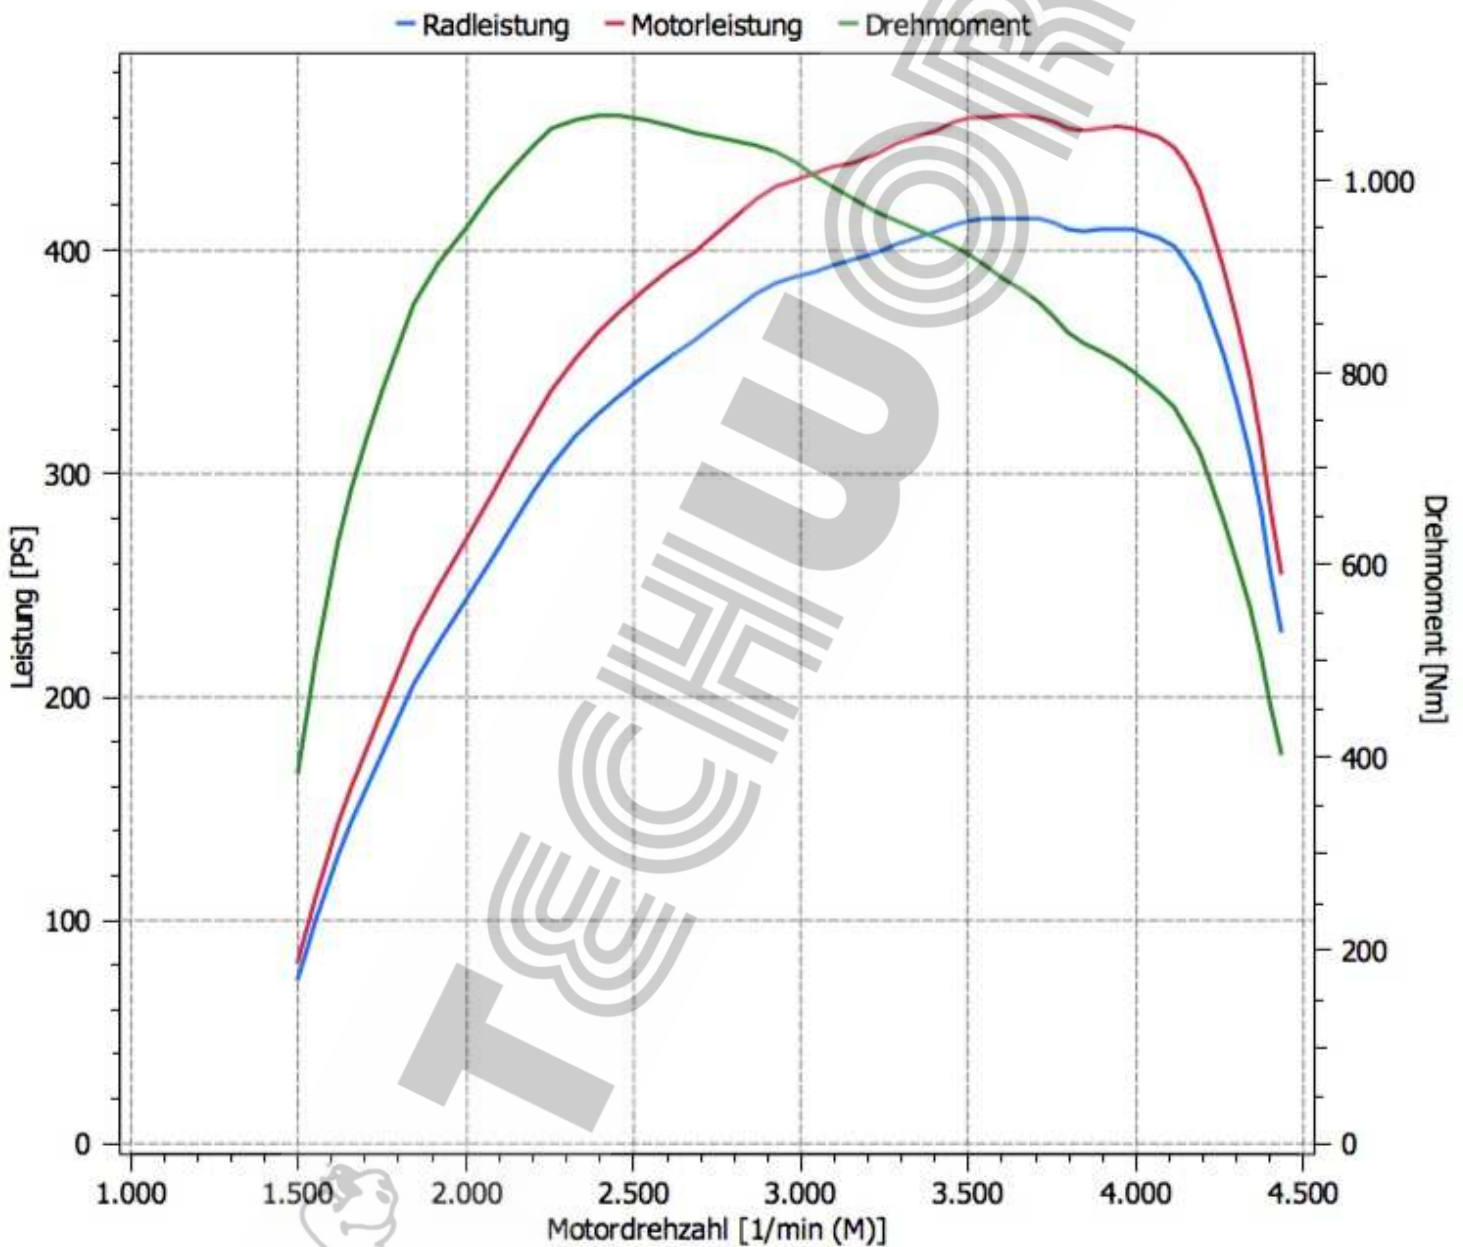

Marke und Modell: Porsche Cayenne S Diesel 2016 Euro 6

Datum: 19.03.2018

Kennzeichen:

Info: Serie lt. Hersteller 283KW/385PS/850Nm - Serie gemessen 289KW/393PS/899Nm

## Prüfbericht / Leistungsmessung

### Messergebnis nach EWG 80/1269

**Normleistung: 339,0KW 461,0PS**

**Motorleistung: 350,9KW 477,2PS**

**Radleistung: 305,2KW 415,1PS**

**Maximale Leistung bei: 3656 1/min**

**Drehmoment: 1066Nm**

**Maximales Drehmoment bei: 2394 1/min**