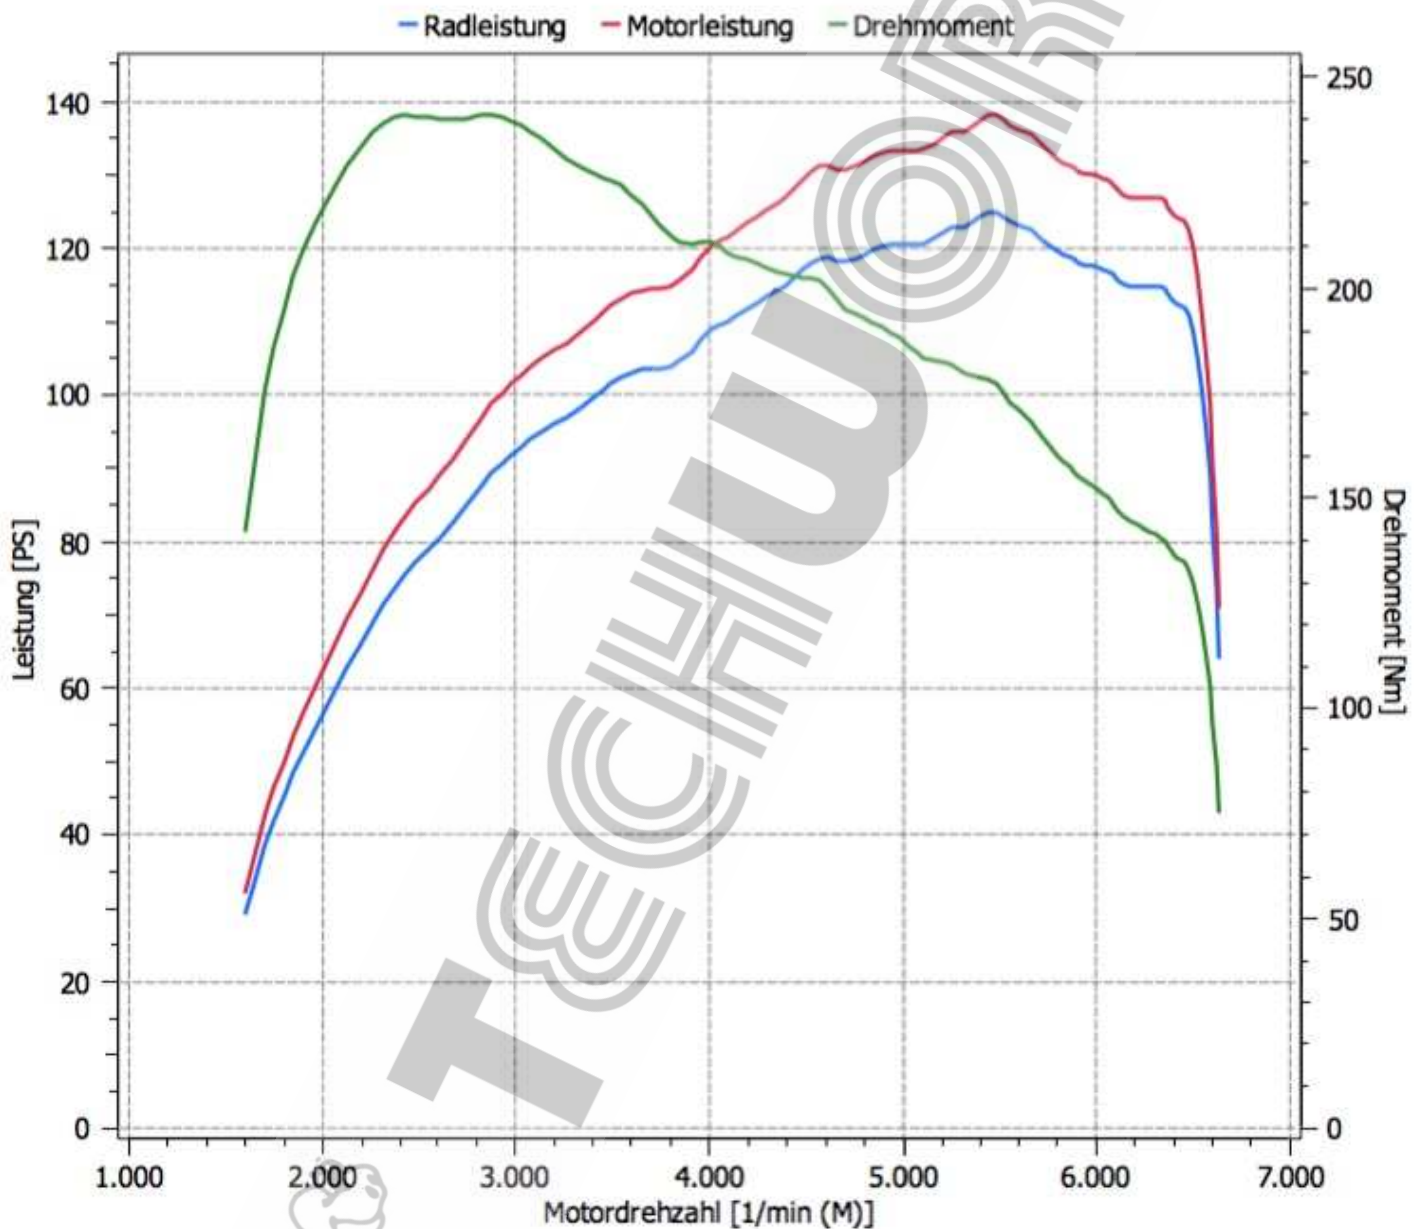

Marke und Modell: Nissan Juke 1,2 DIG-T Euro 6 2016  
Kennzeichen:  
Info: 85KW / 115PS / 190Nm Serienleistung lt. Hersteller

Datum: 27.07.2016

## Prüfbericht / Leistungsmessung

### Messergebnis nach EWG 80/1269

Normleistung : 102,6KW 139,5PS

Radleistung: 92,0KW 125,1PS

Maximale Leistung bei: 5484 1/min

Drehmoment: 242 Nm

Maximales Drehmoment bei: 2878 1/min