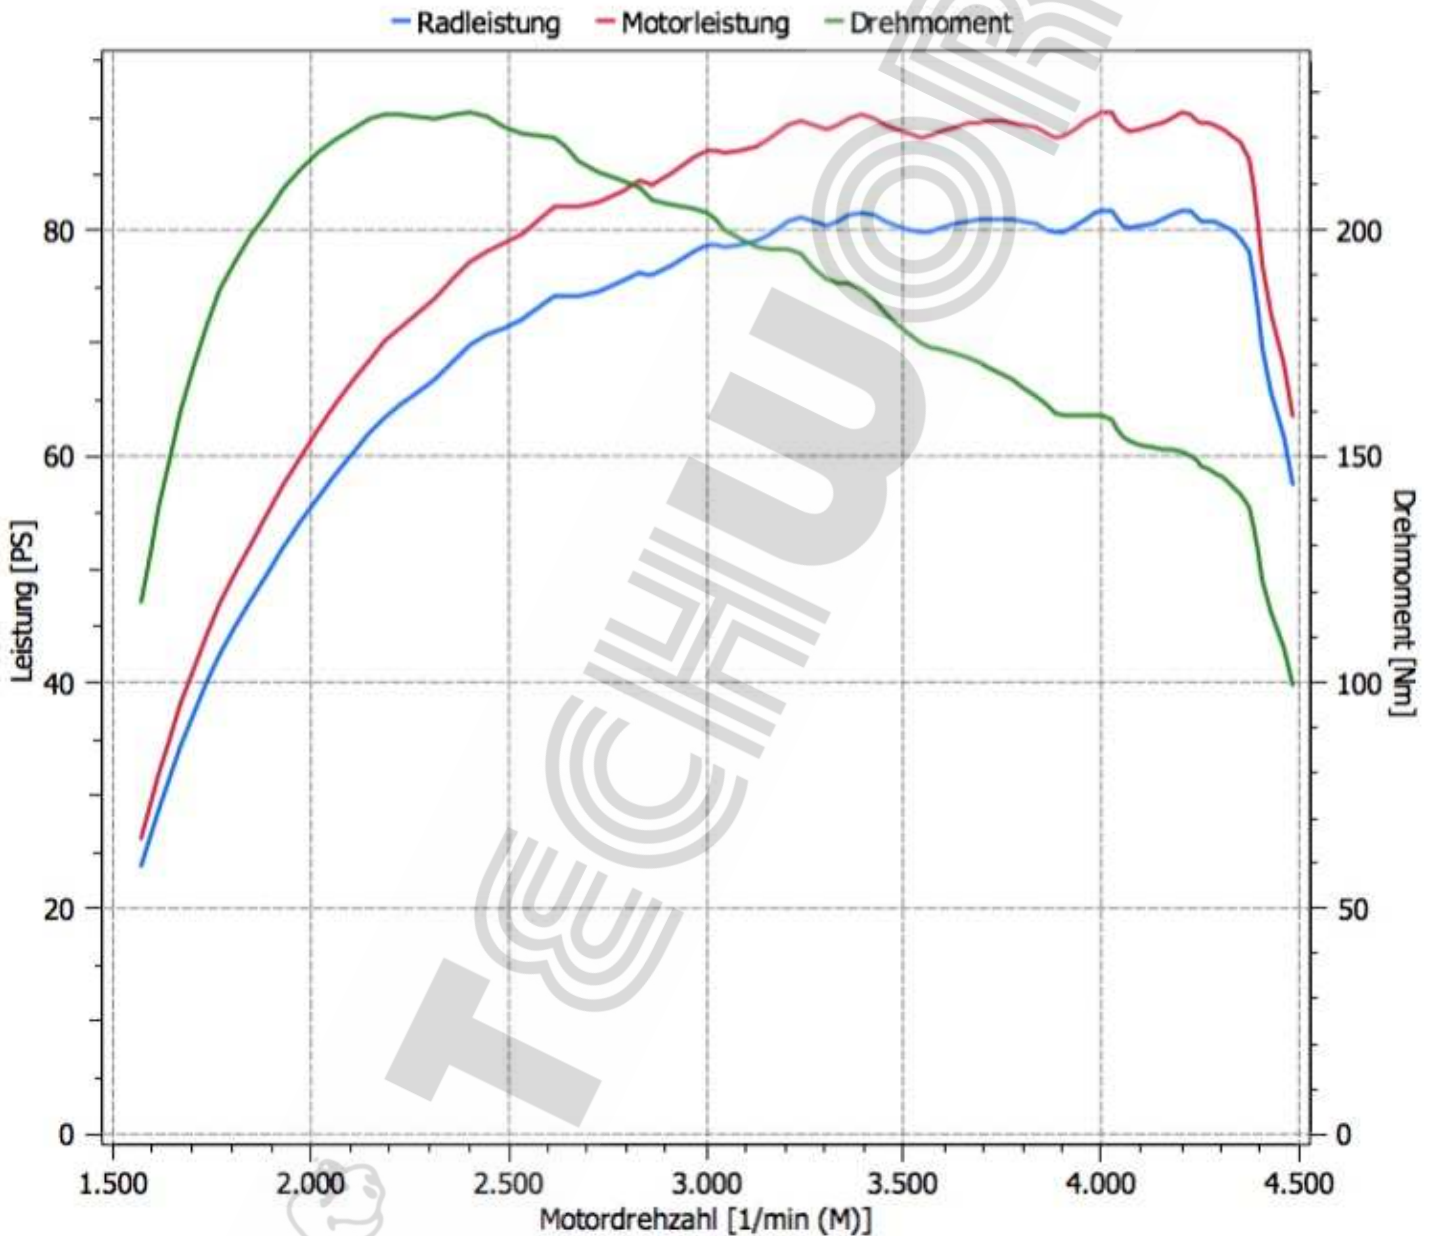

Marke und Modell: Kia Rio 1,1 CRDI Euro 6 2016

Datum: 31.03.2016

Kennzeichen:

Info: 55KW/75PS/170Nm Serie lt. Hersteller - 53,7KW/73PS/173Nm Serie gemessen

## Prüfbericht / Leistungsmessung

### Messergebnis nach EWG 80/1269

Normleistung : 66,5KW 90,4PS

Radleistung: 60,2KW 81,9PS

Maximale Leistung bei: 4001 1/min

Drehmoment: 226Nm

Maximales Drehmoment bei: 2403 1/min