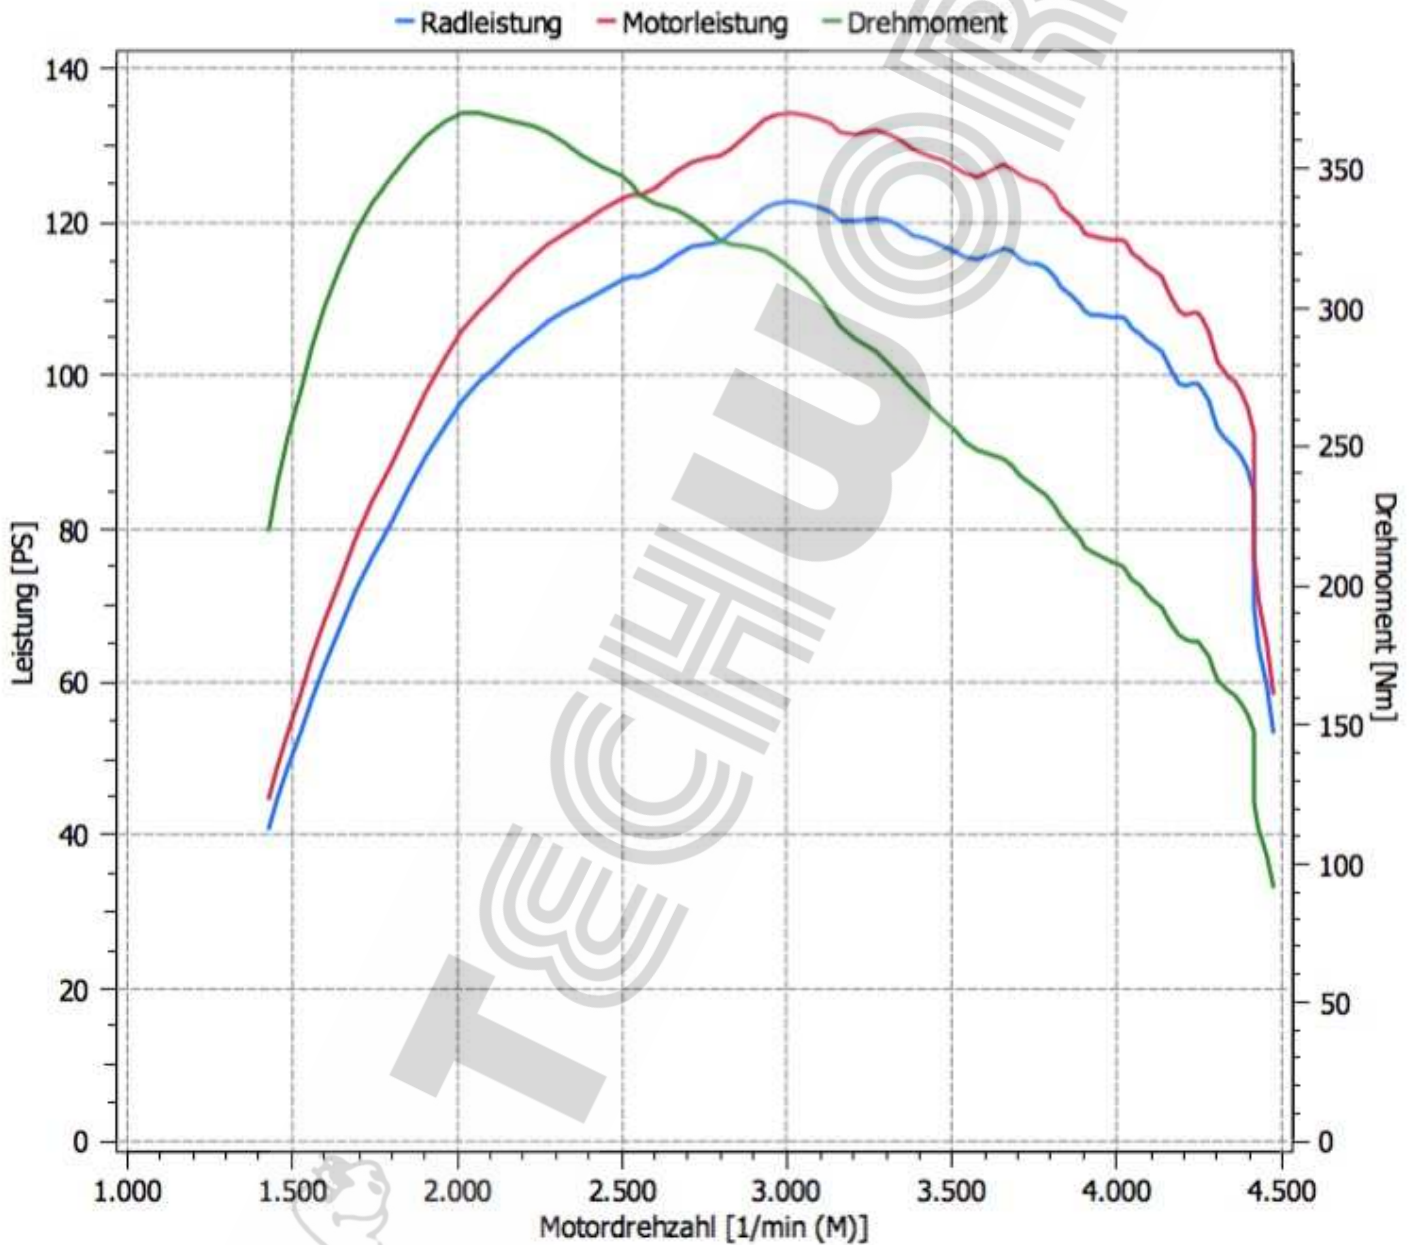

Marke und Modell: Mitsubishi ASX 1,6 DID 2016 Euro 6  
 Kennzeichen:  
 Info: 84KW/114PS/270Nm Serienleistung lt. Hersteller

Datum: 26.02.2015

**Prüfbericht / Leistungsmessung**

**Messergebnis nach EWG 80/1269**

**Normleistung : 98,7KW 134,2PS**

**Radleistung: 90,3KW 122,8PS**

**Maximale Leistung bei: 3007 1/min**

**Drehmoment: 370Nm**

**Maximales Drehmoment bei: 2066 1/min**