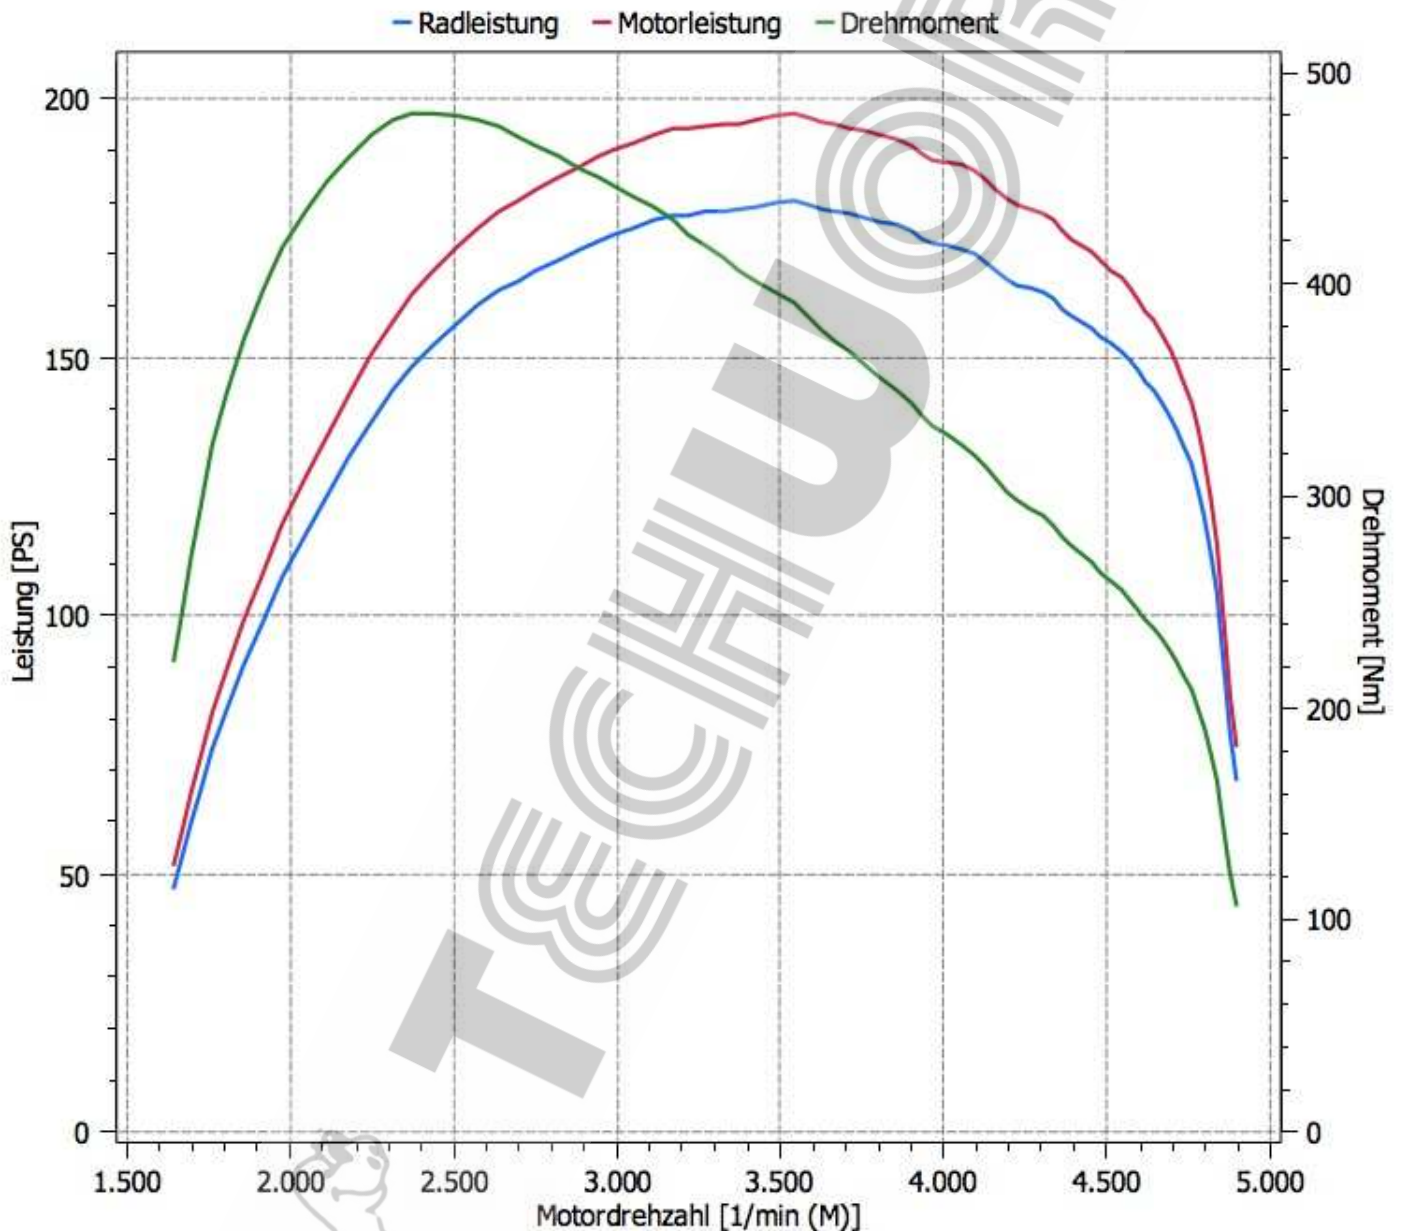

Marke und Modell: Opel Zafira Tourer 125KW Euro6 Mod. 2017

Datum: 02.12.2016

Kennzeichen:

Info: 125KW/170PS/400Nm Serie laut Hersteller, 126KW/171PS/406Nm Serie gemessen

## Prüfbericht / Leistungsmessung

### Messergebnis nach EWG 80/1269

Normleistung : 145,1KW 197,3PS

Radleistung: 132,6KW 180,3PS

Maximale Leistung bei: 3541 1/min

Drehmoment: 481Nm

Maximales Drehmoment bei: 2437 1/min