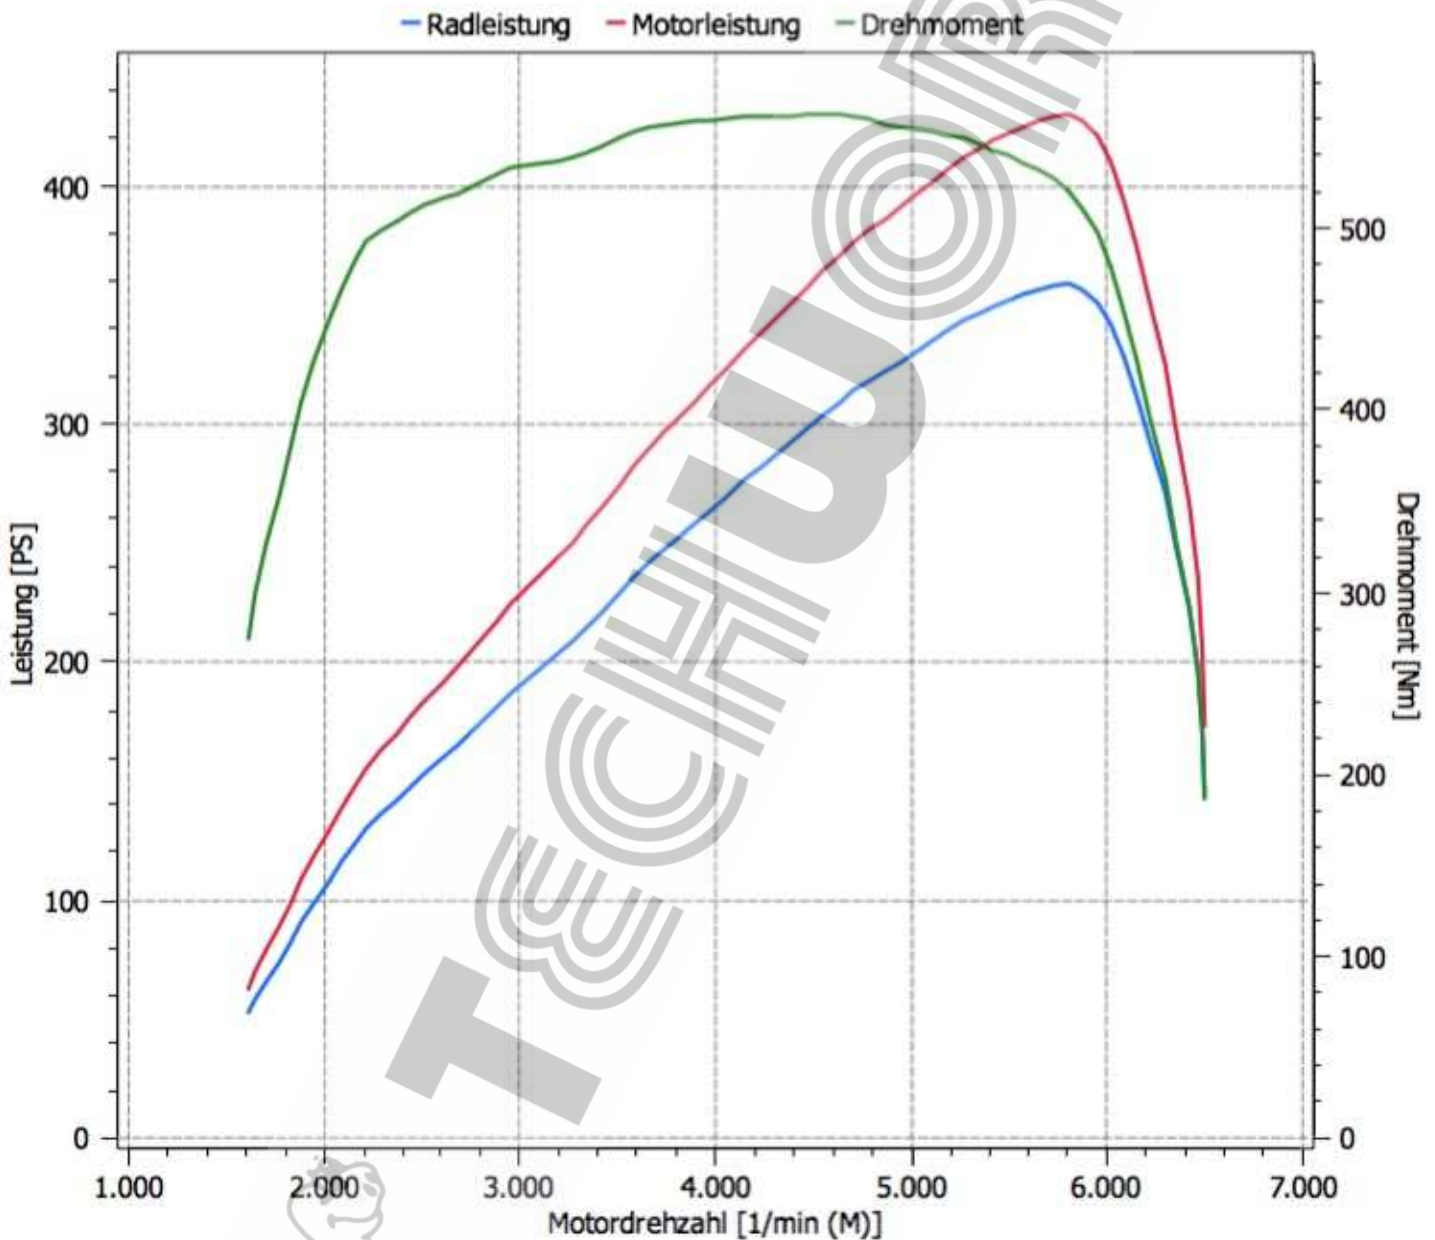

Marke und Modell: Audi S5 Cabrio 2015 Euro 6 (SENT)
Kennzeichen:
Info: TECHWORLD V103.S CPU

Datum: 09.08.2016

Prüfbericht / Leistungsmessung

Messergebnis nach EWG 80/1269

Normleistung : 316,4KW 430,3PS

Radleistung: 263,9KW 358,9PS

Maximale Leistung bei: 5806 1/min

Drehmoment: 563Nm

Maximales Drehmoment bei: 4547 1/min