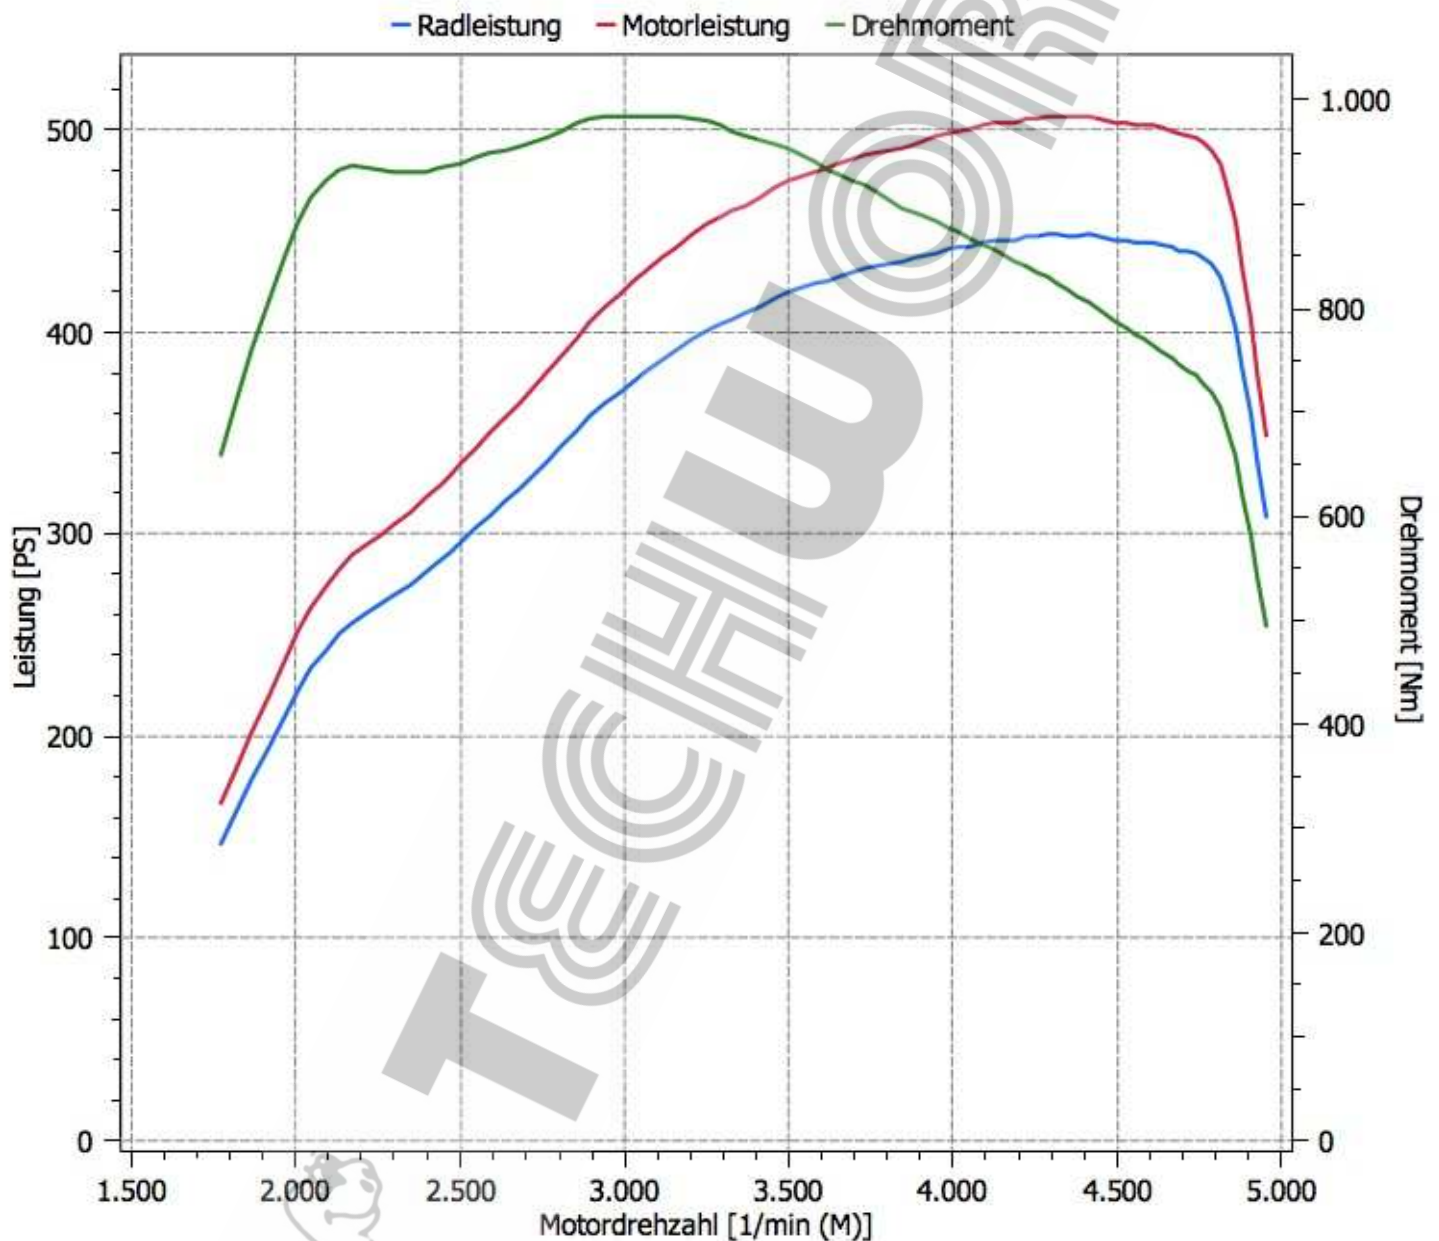

Marke und Modell: Audi SQ7 4,0 TDI Euro 6 2017

Datum: 05.05.2017

Kennzeichen:

Info: 320KW/435PS/900Nm Serie lt. Hersteller - 329KW/448PS/885Nm Serie gemessen

## Prüfbericht / Leistungsmessung

### Messergebnis nach EWG 80/1269

**Normleistung: 372,5KW 506,6PS**

Motorleistung: 378,9KW 515,3PS

Radleistung: 329,5KW 448,1PS

Maximale Leistung bei: 4316 1/min

**Drehmoment: 987Nm**

Maximales Drehmoment bei: 3030 1/min