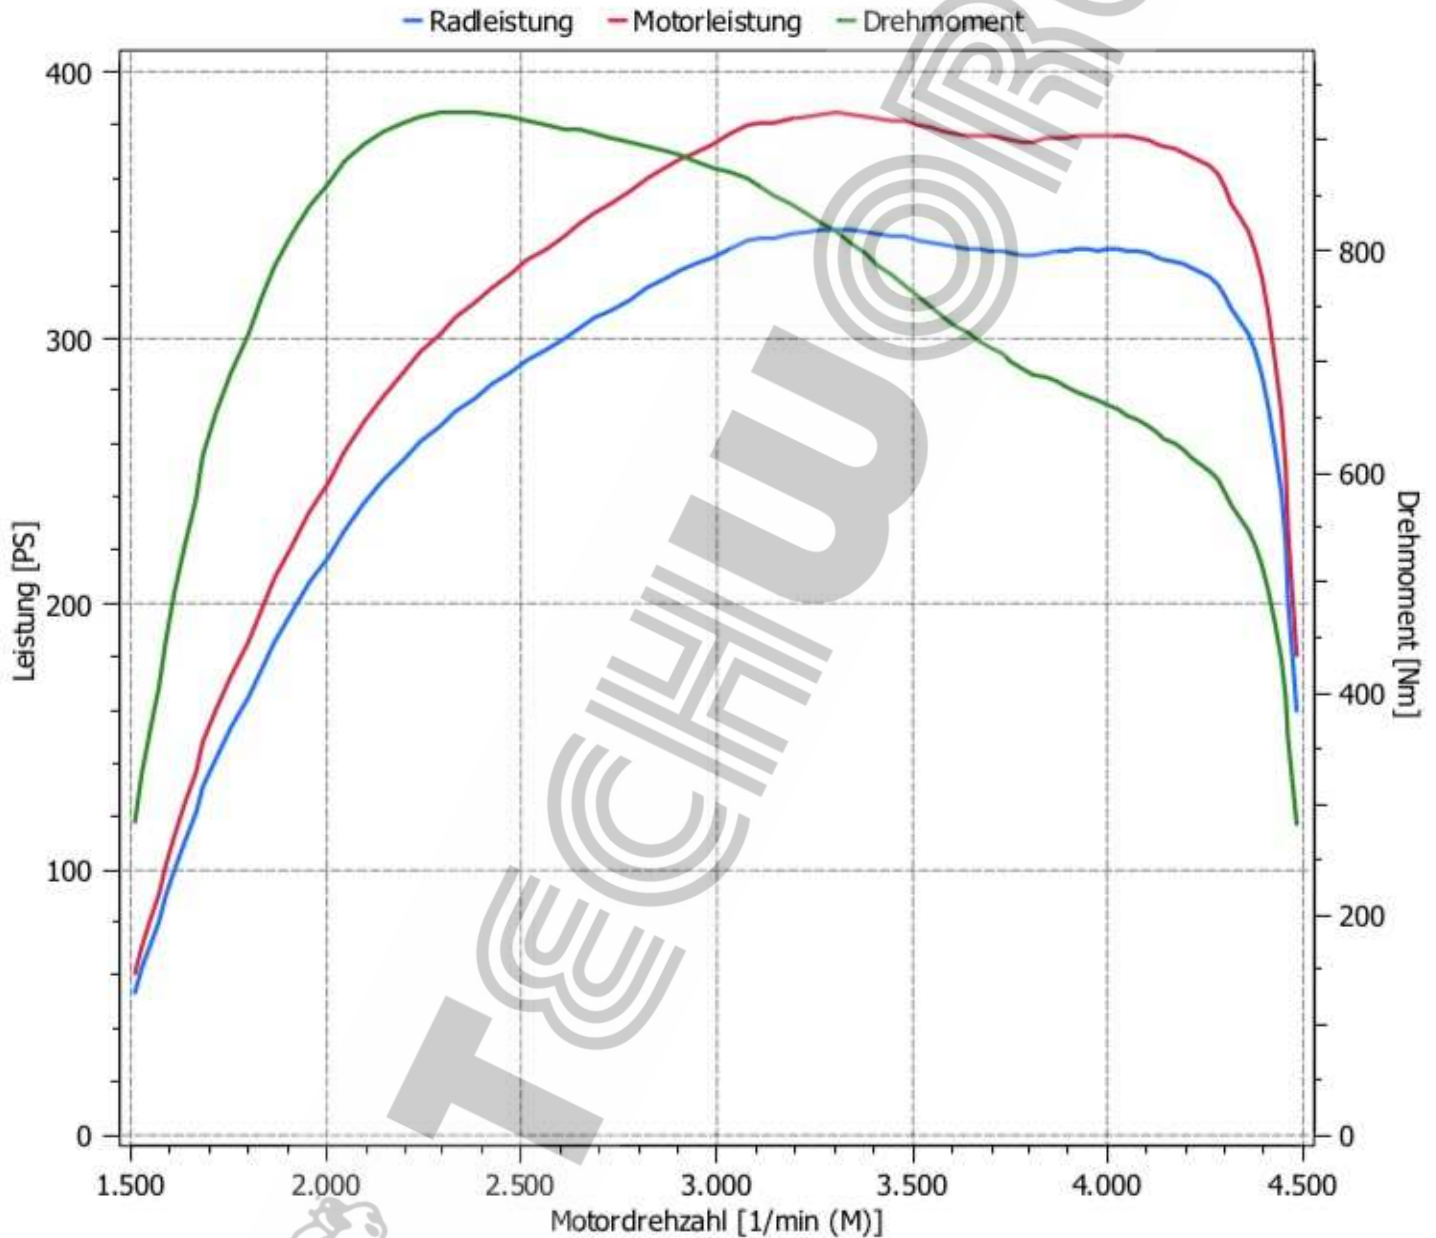

Marke und Modell: VW Touareg 4,2TDI 2015 Euro5  
Kennzeichen:  
Info: 250KW/340PS/800Nm Serienleistung lt. Hersteller

Datum: 02.04.2019

## Prüfbericht / Leistungsmessung Tuning

### Messergebnis nach EWG 80/1269

Normleistung: 283,0KW 384,9PS

Radleistung: 250,8KW 341,1PS

Maximale Leistung bei: 3308 1/min

Drehmoment: 925Nm

Maximales Drehmoment bei: 2332 1/min