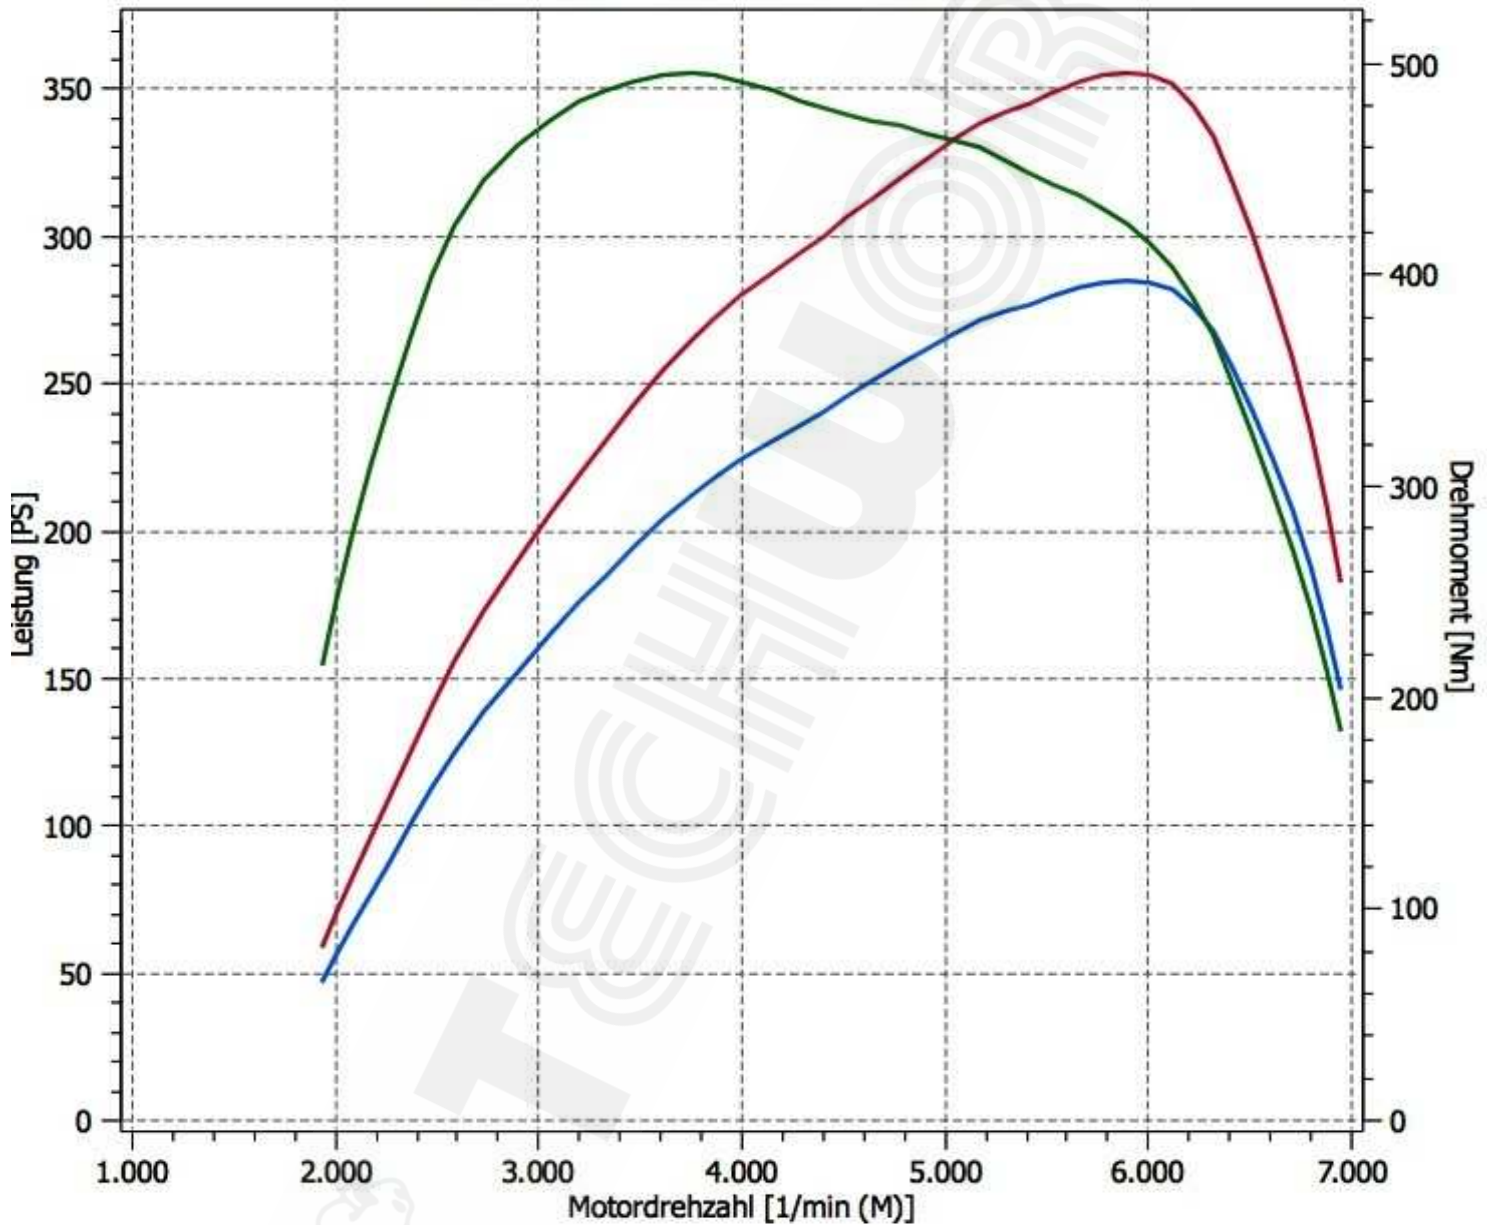

Marke und Modell: BMW F30 335iA XDrive
Kennzeichen:
Info: Serienleistung lt. Hersteller 225KW/306PS/400Nm

Datum: 25.07.2013

Prüfbericht / Leistungsmessung

— Radleistung — Motorleistung — Drehmoment

Messergebnis nach DIN 70020

Normleistung : 261,5KW 355,6PS

Radleistung: 209,7KW 285,2PS

Maximale Leistung bei: 5892 1/min

Drehmoment: 496Nm

Maximales Drehmoment bei: 3753 1/min