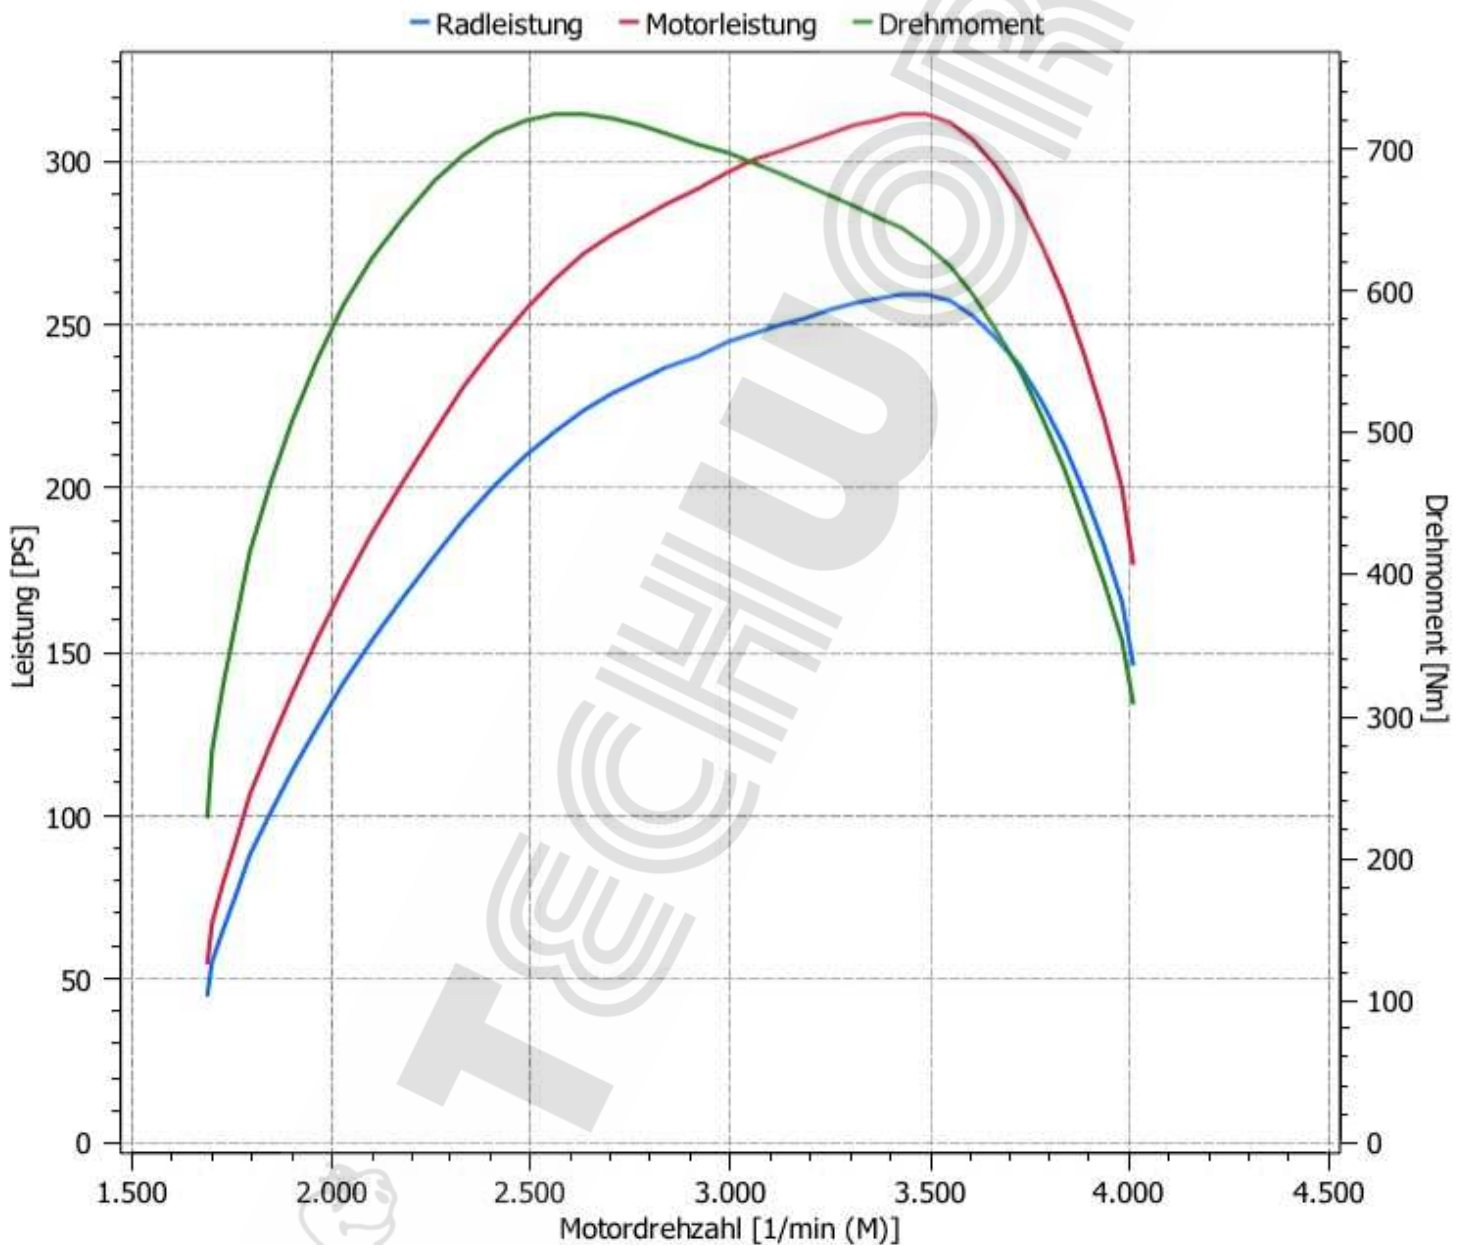

Marke und Modell: Grand Cherokee WK2 2015 3,0 Multijet
Kennzeichen:
Info: 184KW / 250PS / 570Nm Serienleistung lt. Hersteller

Datum: 02.02.2015

Prüfbericht / Leistungsmessung

Messergebnis nach EWG 80/1269

Normleistung : 231,3KW 314,6PS

Radleistung: 190,8KW 259,5PS

Maximale Leistung bei: 3492 1/min

Drehmoment: 724Nm

Maximales Drehmoment bei: 2634 1/min